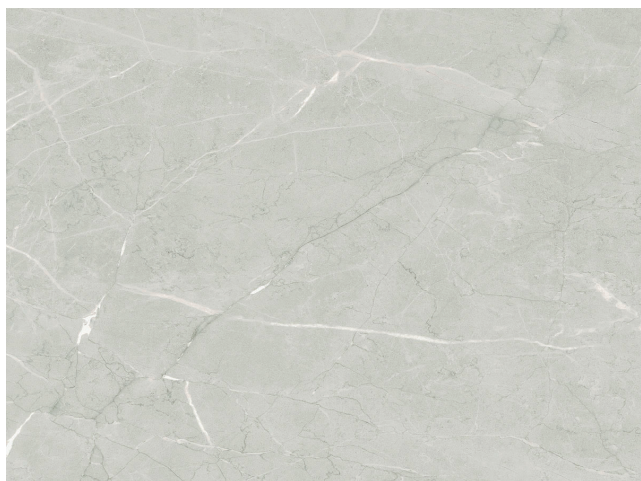

ARMANI ACQUA-R120 ACETINADO
IND. DE USO: HT
VAR. DE TONALIDADE: V2
APRESENTA VARIAÇÃO DE FACES