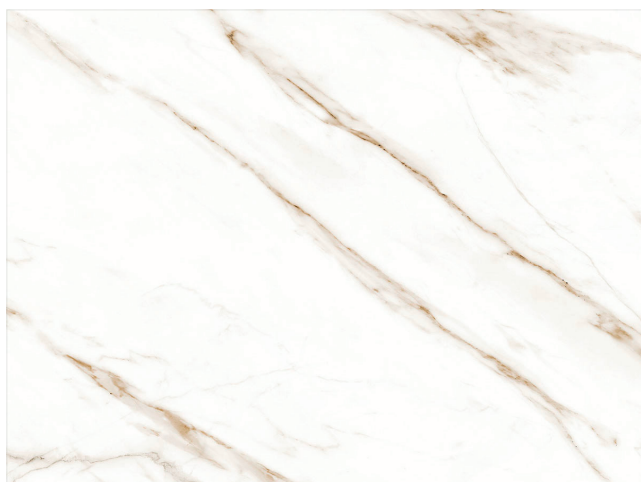

RAGGI ORO-R120 ACETINADO
IND. DE USO: HT
VAR. DE TONALIDADE: V3
APRESENTA VARIAÇÃO DE FACES