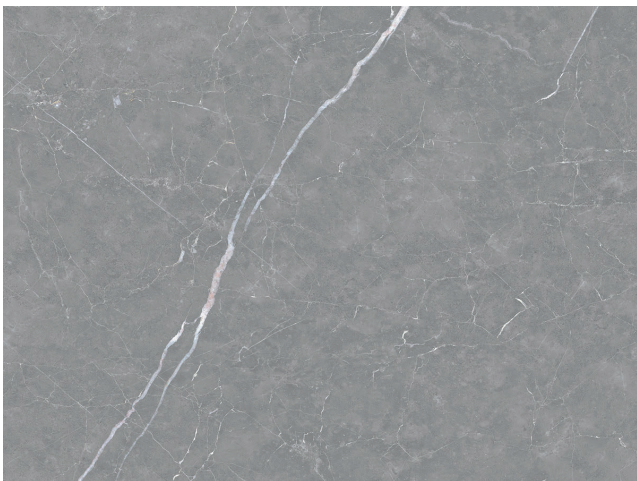

VENATO GRIGIO-R120 POLIDO
IND. DE USO: MT
VAR. DE TONALIDADE: V2
APRESENTA VARIAÇÃO DE FACES