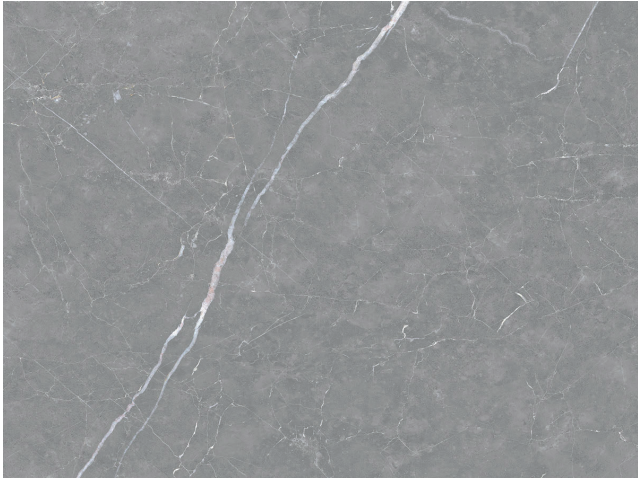

VENATO GRIGIO-R120 ACETINADO

IND. DE USO: HT

VAR. DE TONALIDADE: V2

APRESENTA VARIAÇÃO DE FACES