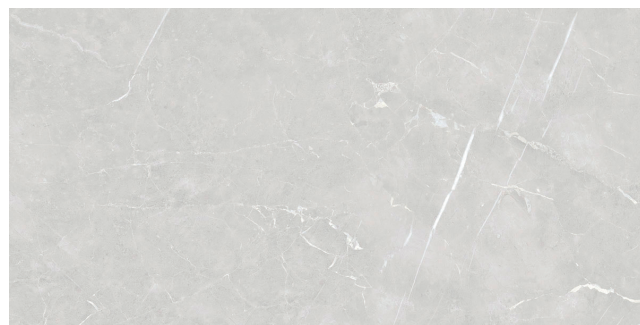

IND. DE USO: HT

VAR. DE TONALIDADE: V2

APRESENTA VARIAÇÃO DE FACES

VENATO GRIGIO-R60 ACETINADO

IND. DE USO: HT

VAR. DE TONALIDADE: V2

APRESENTA VARIAÇÃO DE FACES

VENATO OFF WHITE-R60 ACETINADO