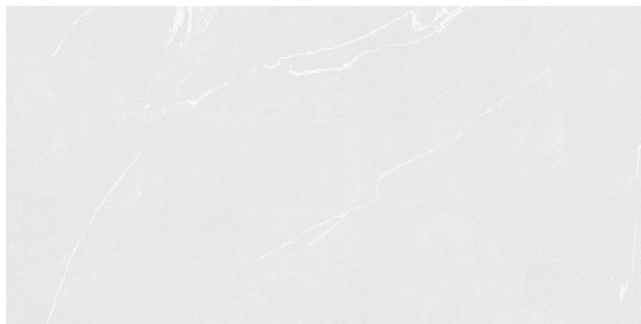

## Essence

Com formato 60×120, a **Linha Essence** exibe uma forte **personalidade**, que confere amplitude a qualquer ambiente.

Suas **gráficas versáteis**, se ajusta com facilidade a variados estilos de **decoração**.