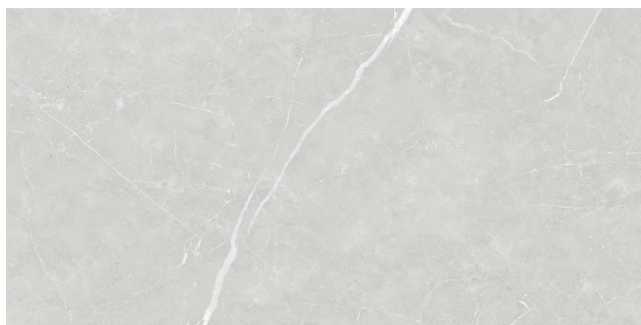

VENATO OFF WHITE-R60 POLIDO
IND. DE USO: MT
VAR. DE TONALIDADE: V2
APRESENTA VARIAÇÃO DE FACES