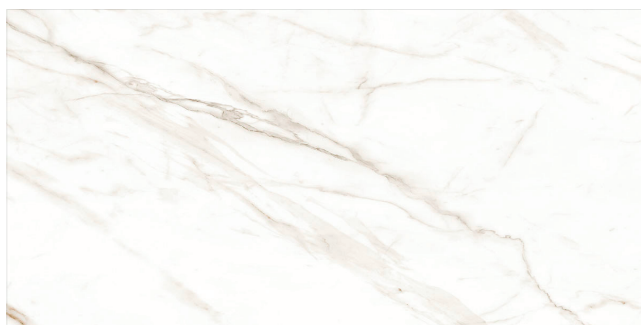

RAGGI ORO-R60 ACETINADO

IND. DE USO: HT

VAR. DE TONALIDADE: V3

APRESENTA VARIAÇÃO DE FACES