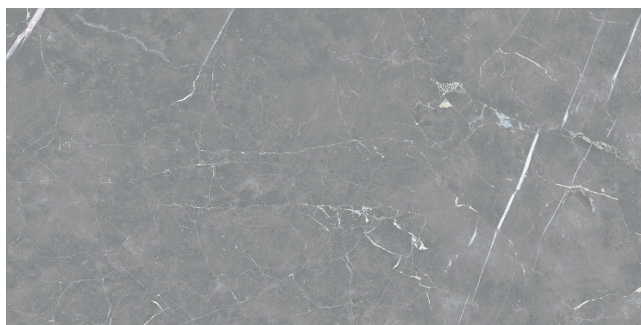

VENATO GRIGIO-R60 ACETINADO

IND. DE USO: HT

VAR. DE TONALIDADE: V2

APRESENTA VARIAÇÃO DE FACES