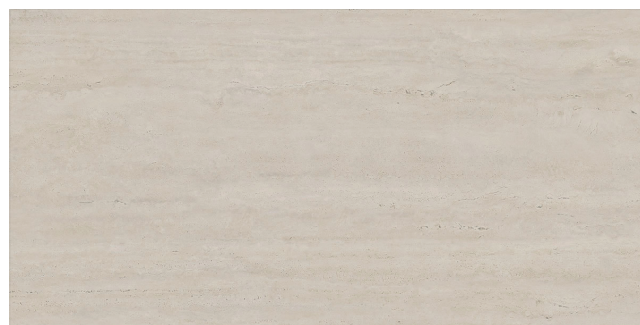

IND. DE USO: HT

VAR. DE TONALIDADE: V2

APRESENTA VARIAÇÃO DE FACES

RAGGI ORO-R60 ACETINADO

IND. DE USO: HT

VAR. DE TONALIDADE: V3

APRESENTA VARIAÇÃO DE FACES

ROMANO AVENA-R60 ACETINADO