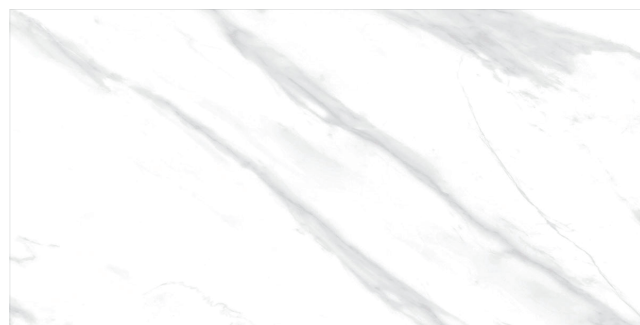

RAGGI OFF WHITE-R60 POLIDO
IND. DE USO: MT
VAR. DE TONALIDADE: V3
APRESENTA VARIAÇÃO DE FACES