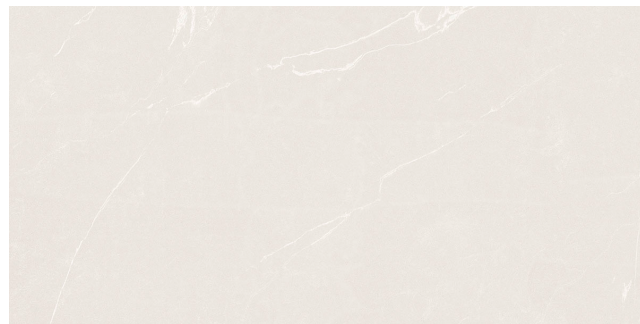

MONT SABLE-R60 POLIDO
IND. DE USO: MT
VAR. DE TONALIDADE: V2
APRESENTA VARIAÇÃO DE FACES