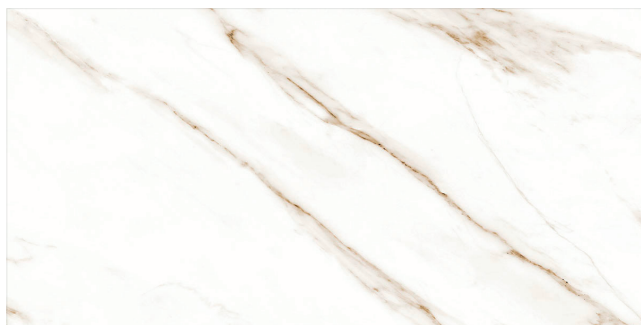

RAGGI ORO-R60 POLIDO
IND. DE USO: MT
VAR. DE TONALIDADE: V3
APRESENTA VARIAÇÃO DE FACES