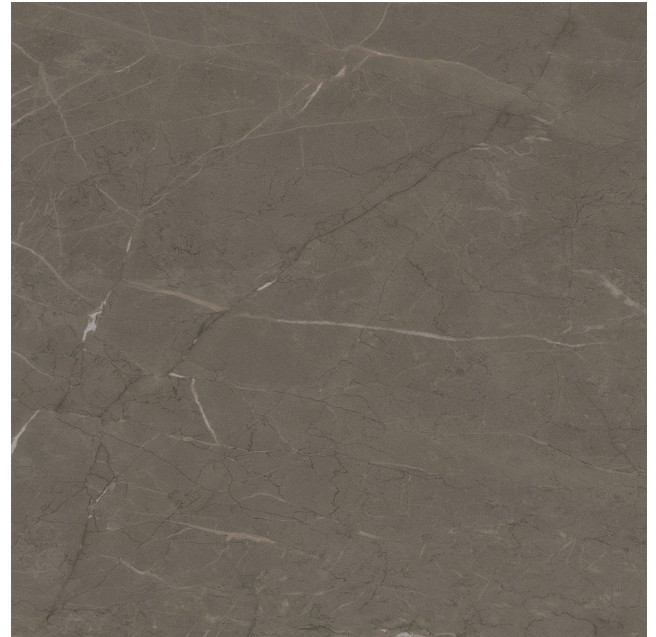

ARMANI TAUPE-120-ACETINADO
IND. DE USO: HT
VAR. DE TONALIDADE: V2
APRESENTA VARIAÇÃO DE FACES