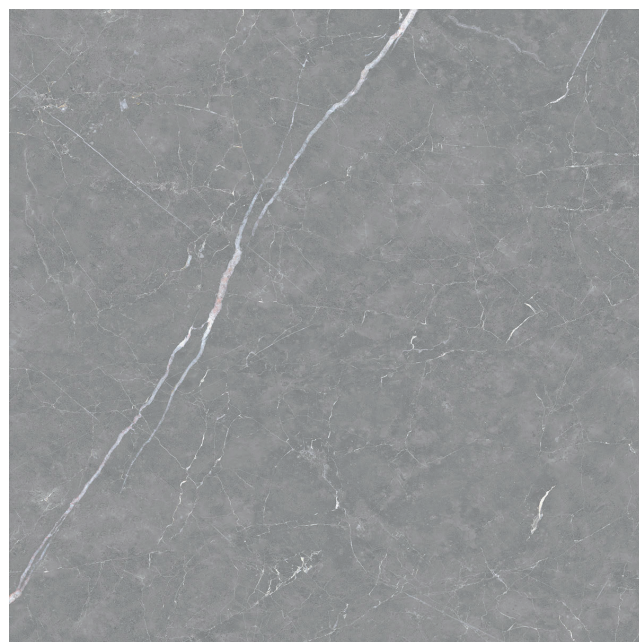

VENATO GRIGIO-120-POLIDO
IND. DE USO: MT
VAR. DE TONALIDADE: V2
APRESENTA VARIAÇÃO DE FACES