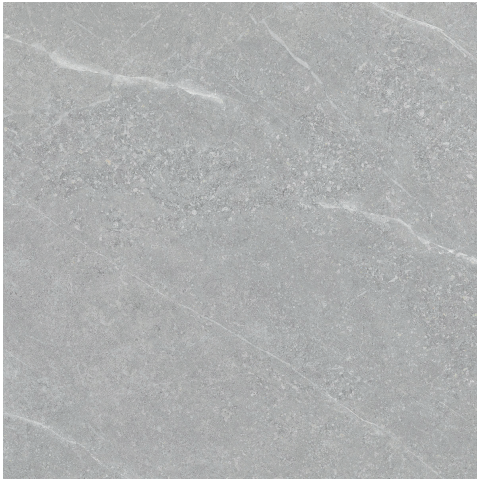

VALENCIA ARGENTA-90-POLIDO
IND. DE USO: MT
VAR. DE TONALIDADE: V2
APRESENTA VARIAÇÃO DE FACES