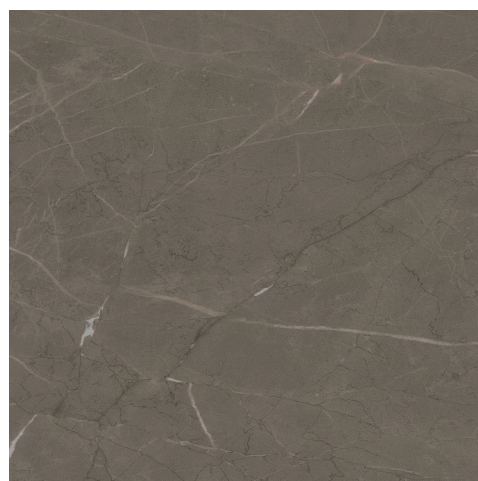

ARMANI TAUPE-90-ACETINADO
IND. DE USO: HT
VAR. DE TONALIDADE: V2
APRESENTA VARIAÇÃO DE FACES