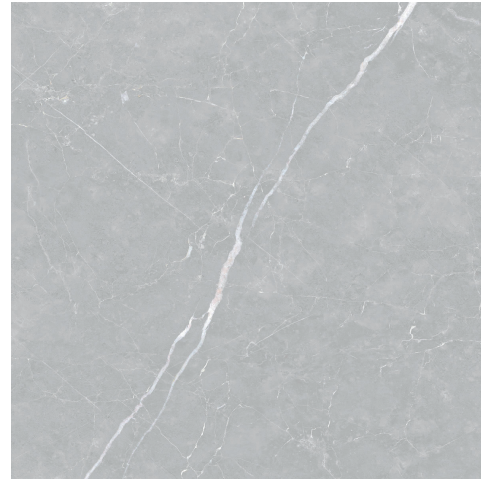

VENATO ARGENTA-90-POLIDO
IND. DE USO: MT
VAR. DE TONALIDADE: V3
APRESENTA VARIAÇÃO DE FACES