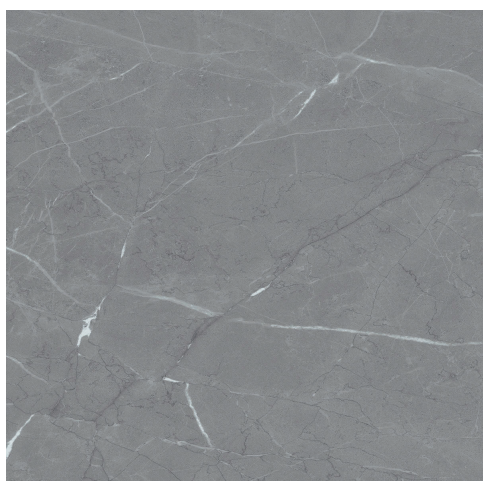

ARMANI GRIGIO-90-ACETINADO
IND. DE USO: HT
VAR. DE TONALIDADE: V2
APRESENTA VARIAÇÃO DE FACES